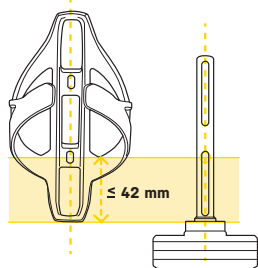

パーツ交換

スペアパーツ

取り外し

取り付け

ニンジャ ポーチ プラス ロード

ニンジャ ポーチ ロード

**他のボトルケージを併用した、自転車への取付方法
 (ニンジャ ポーチ ロードのみ)**

**対応
 ボトルケージ**