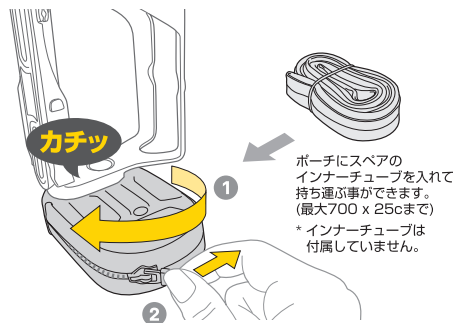

パーツ交換

スペアパーツ

取り外し

取り付け

ニンジャ ポーチ プラス ロード

ニンジャ ポーチ ロード

**他のボトルケージを併用した、自転車への取付方法
 (ニンジャ ポーチ ロードのみ)**

**対応
 ボトルケージ**

ニンジャ ポーチ ロードは、底部からボルト取付穴までの距離が42mm以下のボトルケージにのみ対応しています。

ポーチの開け方

保障期間

ご購入日より2年間：製造上の欠陥による機械部品の不良が対象です。

保障の請求

保障を受けるには、ご購入日の日付の入った領収書が必要です。領収書なしで保障を受ける場合の保障期間は製造年月日から起算させていただきます。お客様の事故などによる外的要因、誤使用、改造、およびこの取扱説明書に記されていない本来の用途以外のご使用による故障は保障を受けられません。お帰りの製造品は故障状況を明記して、お買上げの販売店へお持ちください。お送りになる場合の送料はお客にてご負担をお願いします。