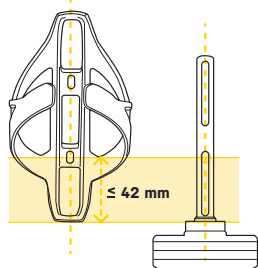

パーツ交換

スペアパーツ

🔒 取り外し

🔒 取り付け

ニンジャ ポーチ プラス ロード

ニンジャ ポーチ ロード

他のボトルケージを併用した、自転車への取付方法
 (ニンジャ ポーチ ロードのみ)

対応
 ボトルケージ