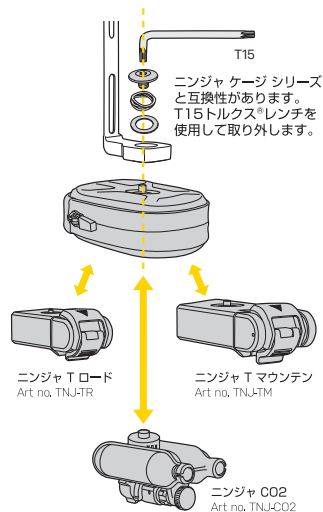

パーツ交換

スペアパーツ

🔒 取り外し

🔒 取り付け

ニンジャ ポーチ プラス ロード

ニンジャ ポーチ ロード

他のボトルケージを併用した、自転車への取付方法
 (ニンジャ ポーチ ロードのみ)

対応
 ボトルケージ

ニンジャ ポーチ ロードは、底部からボルト取付穴までの距離が42mm以下のボトルケージにのみ対応しています。

ポーチの開け方

保障期間

ご購入日より2年間：製造上の欠陥による機械部品の不良が対象です。

保障の請求

保障を受けるには、ご購入日の日付の入った領収書が必要です。領収書なくして保障を受ける場合の保障期間は製造年月日から起算させていただきます。お客様の事故などによる外的要因、誤使用、改造、およびこの取扱説明書に記されていない本来の用途以外のご使用による故障は保障を受けられません。お帰りの製造品は故障状況を明記して、お買上げの販売店へお持ちください。お送りになる場合の送料はお客にてご負担をお願いします。