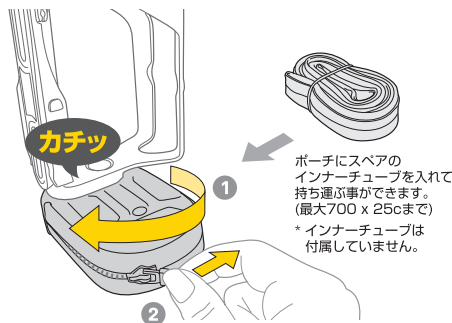

パーツ交換

スペアパーツ

🔒 取り外し

🔒 取り付け

ニンジャ ポーチ プラス ロード

ニンジャ ポーチ ロード

他のボトルケージを併用した、自転車への取付方法
 (ニンジャ ポーチ ロードのみ)

対応
 ボトルケージ

ニンジャ ポーチ ロードは、底部からボルト取付穴までの距離が42mm以下のボトルケージにのみ対応しています。

ポーチの開け方

保障期間

ご購入日より2年間：製造上の欠陥による機械部品の不良が対象です。

保障の請求

保障を受けるには、ご購入日の日付の入った領収書が必要です。領収書なくして保障を受ける場合の保障期間は製造年月日から起算させていただきます。お客様の事故などによる外的要因、誤使用、改造、およびこの取扱説明書に記されていない本来の用途以外のご使用による故障は保障を受けられません。お帰りの製造品は故障状況を明記して、お買上げの販売店へお持ちください。お送りになる場合の送料はお客にてご負担をお願いします。