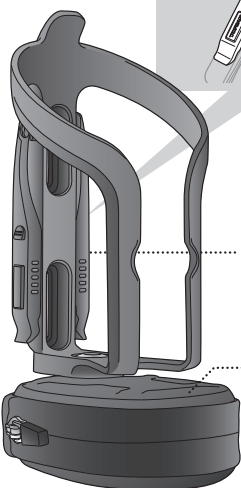

パーツ交換

スペアパーツ

取り外し

取り付け

ニンジャ ポーチ プラス ロード

ニンジャ ポーチ ロード

**他のボトルケージを併用した、自転車への取付方法
 (ニンジャ ポーチ ロードのみ)**

**対応
 ボトルケージ**

ニンジャ ポーチ ロードは、底部からボルト取付穴までの距離が42mm以下のボトルケージにのみ対応しています。

ポーチの開け方

保障期間

ご購入日より2年間：製造上の欠陥による機械部品の不良が対象です。

保障の請求

保障を受けるには、ご購入日の日付の入った領収書が必要です。領収書なしで保障を受ける場合の保障期間は製造年月日から起算させていただきます。お客様の事故などによる外的要因、誤使用、改造、およびこの取扱説明書に記されていない本来の用途以外のご使用による故障は保障を受けられません。お帰りの製造品は故障状況を明記して、お買上げの販売店へお持ちください。お送りになる場合の送料はお客にてご負担をお願いします。