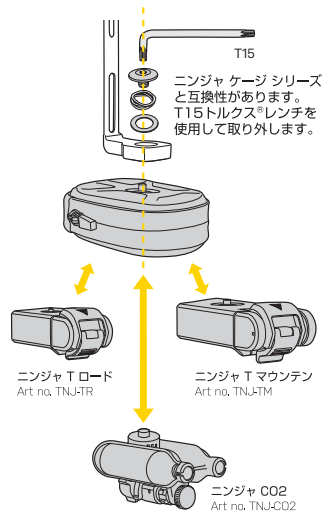

パーツ交換

スペアパーツ

取り外し

取り付け

ニンジャ ポーチ プラス ロード

ニンジャ ポーチ ロード

**他のボトルケージを併用した、自転車への取付方法
 (ニンジャ ポーチ ロードのみ)**

**対応
 ボトルケージ**

ニンジャ ポーチ ロードは、底部からボルト取付穴までの距離が42mm以下のボトルケージにのみ対応しています。

ポーチの開け方

保障期間

ご購入日より2年間：製造上の欠陥による機械部品の不良が対象です。

保障の請求

保障を受けるには、ご購入日の日付の入った領収書が必要です。領収書なしで保障を受ける場合の保障期間は製造年月日から起算させていただきます。お客様の事故などによる外的要因、誤使用、改造、およびこの取扱説明書に記されていない本来の用途以外のご使用による故障は保障を受けられません。お帰りの製造品は故障状況を明記して、お買上げの販売店へお持ちください。お送りになる場合の送料はお客にてご負担をお願いします。