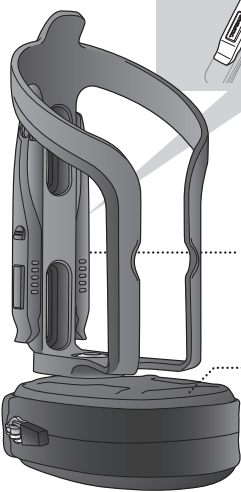

パーツ交換

スペアパーツ

🔒 取り外し

🔒 取り付け

ニンジャ ポーチ プラス ロード

ニンジャ ポーチ ロード

他のボトルケージを併用した、自転車への取付方法
 (ニンジャ ポーチ ロードのみ)

対応
 ボトルケージ

ニンジャ ポーチ ロードは、底部からボルト取付穴までの距離が42mm以下のボトルケージにのみ対応しています。

ポーチの開け方

保障期間

ご購入日より2年間：製造上の欠陥による機械部品の不良が対象です。

保障の請求

保障を受けるには、ご購入日の日付の入った領収書が必要です。領収書なくして保障を受ける場合の保障期間は製造年月日から起算させていただきます。お客様の事故などによる外的要因、誤使用、改造、およびこの取扱説明書に記されていない本来の用途以外のご使用による故障は保障を受けられません。お帰りの製造品は故障状況を明記して、お買上げの販売店へお持ちください。お送りになる場合の送料はお客にてご負担をお願いします。