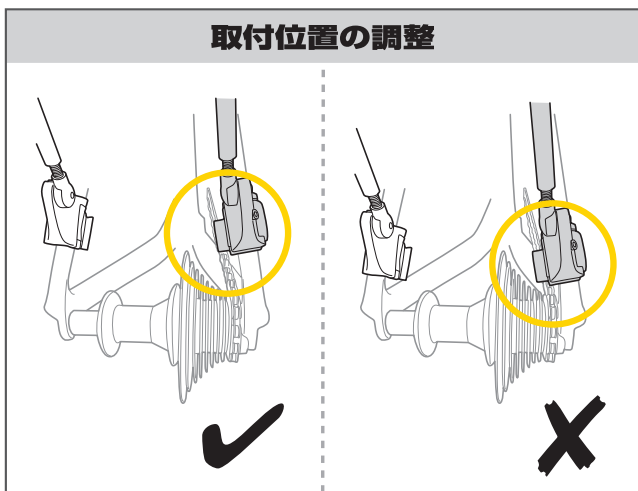

警告

1. ローディー ラックの最大荷重は 7kg (15lb) です。最大荷重を超える荷物を載せて使用することは絶対にしないでください。
2. ローディー ラックは改造しないでください。
3. ローディー ラックはトレーラー牽引用としては設計されていません。種類に関わらず、トレーラーを取付けることは絶対にしないでください。
4. ローディー ラックに人を座らせたり、子供乗せとして使用しないでください。
5. ローディー ラックを取付けると、自転車のステアリングやブレーキなどの乗車特性が変化したり、安定性に影響を及ぼす可能性があります。
6. バッグやバスケットを取付ける場合、後方のリフレクターやテールライトが視認できる位置に取付けてください。
7. 乗車前に、ローディー ラックが正しく取付けられているか、また、バッグやバスケットのストラップが緩み、リアホイールの回転を妨げていないか確認してください。
8. 安全のため、ローディー ラックの取付完了後にリアブレーキが正しく作動するかを確認してください。

重要事項

1. 取付ブラケットがチェーンやフリーホイールの動きを妨げていないことを確認してください。不適切な位置への取付けは、ローディー ラック、もしくは自転車を破損させたり、ケガを負ったりする恐れがあります。

2. ローディー ラックがタイヤに対して真っ直ぐ取付けられていることを確認してください。

スペア パーツ

レッドライト™ オーラ

Art no. TMS063

カーゴネット

Art no. TCN02