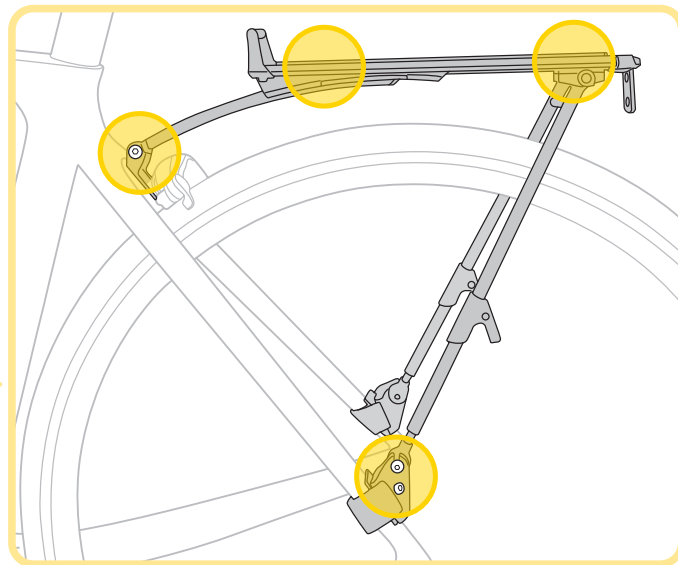

警告

1. ローディー ラックの最大荷重は 7kg (15lb) です。最大荷重を超える荷物を載せて使用することは絶対にしないでください。
2. ローディー ラックは改造しないでください。
3. ローディー ラックはトレーラー牽引用としては設計されていません。種類に関わらず、トレーラーを取付けることは絶対にしないでください。
4. ローディー ラックに人を座らせたり、子供乗せとして使用しないでください。
5. ローディー ラックを取付けると、自転車のステアリングやブレーキなどの乗車特性が変化したり、安定性に影響を及ぼす可能性があります。
6. バッグやバスケットを取付ける場合、後方のリフレクターやテールライトが視認できる位置に取付けてください。
7. 乗車前に、ローディー ラックが正しく取付けられているか、また、バッグやバスケットのストラップが緩み、リアホイールの回転を妨げていないか確認してください。
8. 安全のため、ローディー ラックの取付完了後にリアブレーキが正しく作動するかを確認してください。

重要事項

1. 取付ブラケットがチェーンやフリーホイールの動きを妨げていないことを確認してください。不適切な位置への取付けは、ローディー ラック、もしくは自転車を破損させたり、ケガを負ったりする恐れがあります。

2. ローディー ラックがタイヤに対して真っ直ぐ取付けられていることを確認してください。

スペア パーツ

レッドライト™ オーラ

Art no. TMS063

カーゴネット

Art no. TCN02