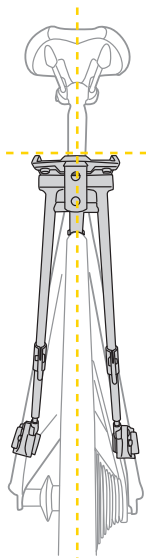

警告

1. ローディー ラックの最大荷重は 7kg (15lb) です。最大荷重を超える荷物を載せて使用することは絶対にしないでください。
2. ローディー ラックは改造しないでください。
3. ローディー ラックはトレーラー牽引用としては設計されていません。種類に関わらず、トレーラーを取付けることは絶対にしないでください。
4. ローディー ラックに人を座らせたり、子供乗せとして使用しないでください。
5. ローディー ラックを取付けると、自転車のステアリングやブレーキなどの乗車特性が変化したり、安定性に影響を及ぼす可能性があります。
6. バッグやバスケットを取付ける場合、後方のリフレクターやテールライトが視認できる位置に取付けてください。
7. 乗車前に、ローディー ラックが正しく取付けられているか、また、バッグやバスケットのストラップが緩み、リアホイールの回転を妨げていないか確認してください。
8. 安全のため、ローディー ラックの取付完了後にリアブレーキが正しく作動するかを確認してください。

重要事項

1. 取付ブラケットがチェーンやフリーホイールの動きを妨げていないことを確認してください。不適切な位置への取付けは、ローディー ラック、もしくは自転車を破損させたり、ケガを負ったりする恐れがあります。

2. ローディー ラックがタイヤに対して真っ直ぐ取付けられていることを確認してください。

スペア パーツ

レッドライト™ オーラ

Art no. TMS063

カーゴネット

Art no. TCN02