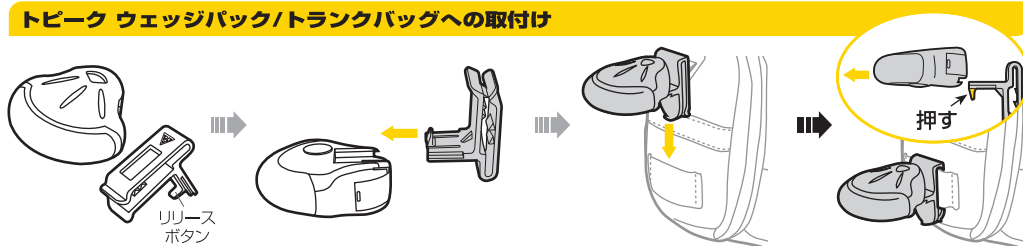

1. ライト本体
2. クリップ
(トピークウェッジバック/トランクバッグ用)
3. クランプ
(シートポスト/シートステアー用)
- 4a. ラバー ストラップ
(シートステアー用)
- 4b. ラバー ストラップ
(シートポスト用)

トピーク ウェッジバック/トランクバッグへの取付け

シートポスト/シートステアーへの取付け

電池交換

スペア パーツ

注意

ボディ本体は、普通の天候状態の雨等に対応する防滴構造ですが、防水構造ではありませんので、水没させないでください。

スペック

機能 : 点滅、点灯
LED : 4LED/1000時間
使用電池 : CR2032電池 × 2個
点灯時間 : 約60時間 (常用)
重量 : 18グラム (電池含む)

保証期間

ご購入日より1年間：製造上の欠陥による機械部品の不良が対象です。電池はモニター用で補償の対象にはなりません。

保証の請求

保証を受けるには、ご購入日の日付の入った領収書が必要です。領収書なしで保証を受ける場合の保証期間は製造年月日から起算させていただきます。お客様の事故などによる外的要因、誤使用、改造、およびこのユーザーズガイドに従わない本来の用途以外のご使用による故障は保証を受けられません。故障した製品は故障状況を明記して、お買上げの販売店へお持ちください。お送りになる場合の送料はお客様にてご負担をお願いします。