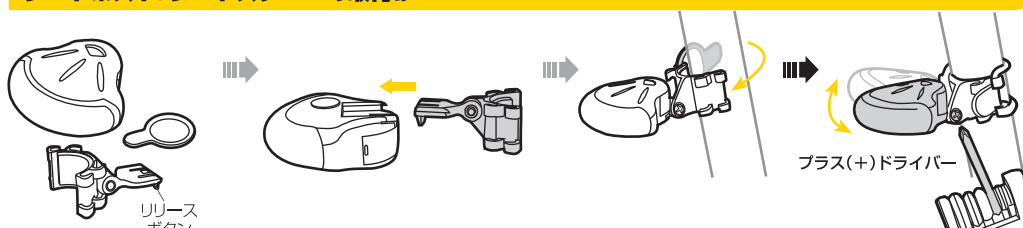

1. ライト本体
2. クリップ
(トピークウェッジバック/トランクバッグ用)
3. クランプ
(シートポスト/シートステアー用)
- 4a. ラバー ストラップ
(シートステアー用)
- 4b. ラバー ストラップ
(シートポスト用)

トピーク ウェッジバック/トランクバッグへの取付け

シートポスト/シートステアーへの取付け

電池交換

スペア パーツ

注意

ボディ本体は、普通の天候状態の雨等に対応する防滴構造ですが、防水構造ではありませんので、水没させないでください。

スペック

機能 : 点滅、点灯
LED : 4LED/1000時間
使用電池 : CR2032電池 × 2個
点灯時間 : 約60時間 (常用)
重量 : 18グラム (電池含む)

保証期間

ご購入日より1年間：製造上の欠陥による機械部品の不良が対象です。電池はモニター用で補償の対象にはなりません。

保証の請求

保証を受けるには、ご購入日の日付の入った領収書が必要です。領収書なしで保証を受ける場合の保証期間は製造年月日から起算させていただきます。お客様の事故などによる外的要因、誤使用、改造、およびこのユーザーズガイドに従わない本来の用途以外のご使用による故障は保証を受けられません。故障した製品は故障状況を明記して、お買上げの販売店へお持ちください。お送りになる場合の送料はお客様にてご負担をお願いします。