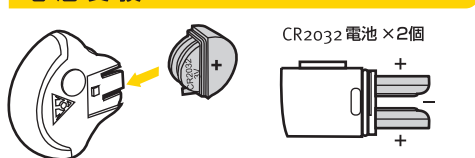

1. ライト本体
2. クリップ
(トピークウェッジバック/トランクバッグ用)
3. クランプ
(シートポスト/シートステアー用)
- 4a. ラバー ストラップ
(シートステアー用)
- 4b. ラバー ストラップ
(シートポスト用)

トピーク ウェッジバック/トランクバッグへの取付け

シートポスト/シートステアーへの取付け

電池交換

スペア パーツ

注意

ボディ本体は、普通の天候状態の雨等に対応する防滴構造ですが、防水構造ではありませんので、水没させないでください。

スペック

機能 : 点滅、点灯
LED : 4LED/1000時間
使用電池 : CR2032電池 × 2個
点灯時間 : 約60時間 (常用)
重量 : 18グラム (電池含む)

保証期間

ご購入日より1年間：製造上の欠陥による機械部品の不良が対象です。電池はモニター用で補償の対象にはなりません。

保証の請求

保証を受けるには、ご購入日の日付の入った領収書が必要です。領収書なしで保証を受ける場合の保証期間は製造年月日から起算させていただきます。お客様の事故などによる外的要因、誤使用、改造、およびこのユーザーズガイドに従わない本来の用途以外のご使用による故障は保証を受けられません。故障した製品は故障状況を明記して、お買上げの販売店へお持ちください。お送りになる場合の送料はお客様にてご負担をお願いします。