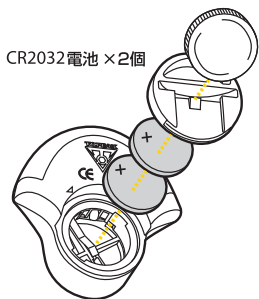

1. ライト本体
2. クリップ (トピックウェッジバック/トランクバッグ用)
3. クランプ (シートポスト/シートステー用)
4. 4a. ラバー ストラップ (シートステー用)
5. 4b. ラバー ストラップ (シートポスト用)

機能

トピック ウェッジバック/トランクバッグへの取付け

シートポスト/シートステーへの取付け

電池 交換

スペア パーツ

スペック

機能 : 点滅、点灯
LED : 4LED
使用電池 : CR2032電池 × 2個
点灯時間 : 約60時間 (常用)
重量 : 20グラム

警告

ボディ本体は、普通の天候状態の雨等に対応する防滴構造ですが、防水構造ではありませんので、水没させないでください。

注意

保証期間

ご購入日より一年間:製造上の欠陥によるすべての機械部品が対象です。電池は保証の対象になりません。

保証の請求

保証を受けるには、ご購入日の日付の入った領収書が必要です。領収書なしで保証を受ける場合の保証期間は製造年月日から起算させていただきます。お客様の事故などによる外的要因、誤使用、改造、およびこのユーザーズガイドに従わない本来の用途以外のご使用による故障は保証を受けられません。

*スペックやデザインは予告なく変更されることがあります。

トピーク製品は全国有名自転車店でお買い求めいただけます。

ご質問は、最寄りのトピーク正規販売店へどうぞ。

Website : www.topeak.jp