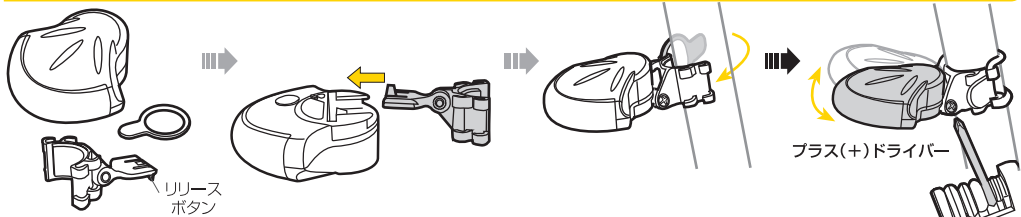

1. ライト本体
2. クリップ (トピックウェッジバック/トランクバッグ用)
3. クランプ (シートポスト/シートステー用)
4. 4a. ラバー ストラップ (シートステー用)
5. 4b. ラバー ストラップ (シートポスト用)

機能

トピック ウェッジバック/トランクバッグへの取付け

シートポスト/シートステーへの取付け

電池 交換

スペア パーツ

スペック

機能 : 点滅、点灯
LED : 4LED
使用電池 : CR2032電池 × 2個
点灯時間 : 約60時間 (常用)
重量 : 20グラム

警告

ボディ本体は、普通の天候状態の雨等に対応する防滴構造ですが、防水構造ではありませんので、水没させないでください。

注意

保証期間

ご購入日より一年間:製造上の欠陥によるすべての機械部品が対象です。電池は保証の対象になりません。

保証の請求

保証を受けるには、ご購入日の日付の入った領収書が必要です。領収書なしで保証を受ける場合の保証期間は製造年月日から起算させていただきます。お客様の事故などによる外的要因、誤使用、改造、およびこのユーザーズガイドに従わない本来の用途以外のご使用による故障は保証を受けられません。

*スペックやデザインは予告なく変更されることがあります。

トピーク製品は全国有名自転車店でお買い求めいただけます。

ご質問は、最寄りのトピーク正規販売店へどうぞ。

Website : www.topeak.jp