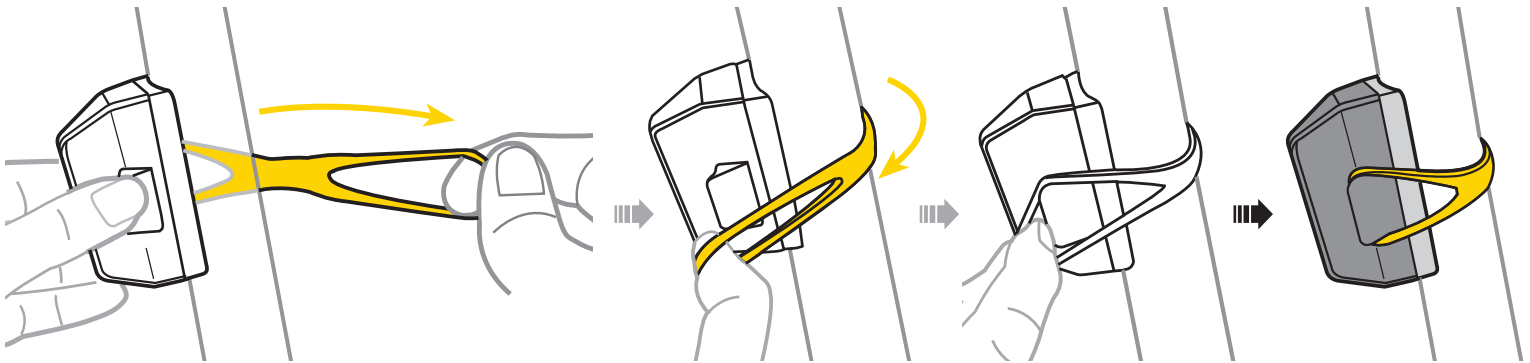

1. ライト ボディ
2. ラバー ストラップ 2個付属
(シートポスト用、シートステー用)
3. 単4形電池 1個付属

機能

シートポスト/シートステーへの取付け

(取付可能シートポスト直径 : $\phi 26.2 \sim 31.6\text{mm}$)

スペア パーツ

ラバー ストラップ

Art No. TMS-SP93

注意

ボディ本体は、普通の天候状態の雨等に対応する防滴構造ですが、防水構造ではありませんので、水没させないでください。

スペック

機能 : 点灯・点滅
LED : 高輝度 レッド LED ×3
使用電池 : 単4形電池 (1.5V) ×1個
点灯時間 : 40時間 (点灯)
 : 80時間 (点滅)
光度 : 18cd / 10M
重量 : 32グラム (電池含む)

保証期間

ご購入日より1年間：製造上の欠陥による機械部品の不良が対象です。電池はモニター用で保証の対象にはなりません。