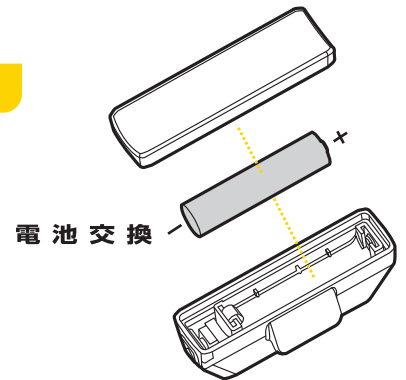

1. ライト ボディ
2. ラバー ストラップ 2個付属
(シートポスト用、シートステー用)
3. 単4形電池 1個付属

機能

シートポスト/シートステーへの取付け

(取付可能シートポスト直径 : $\phi 26.2 \sim 31.6\text{mm}$)

スペア パーツ

ラバー ストラップ

Art No. TMS-SP93

注意

ボディ本体は、普通の天候状態の雨等に対応する防滴構造ですが、防水構造ではありませんので、水没させないでください。

スペック

機能 : 点灯・点滅
LED : 高輝度 レッド LED ×3
使用電池 : 単4形電池 (1.5V) ×1個
点灯時間 : 40時間 (点灯)
 : 80時間 (点滅)
光度 : 18cd / 10M
重量 : 32グラム (電池含む)

保証期間

ご購入日より1年間：製造上の欠陥による機械部品の不良が対象です。電池はモニター用で保証の対象にはなりません。