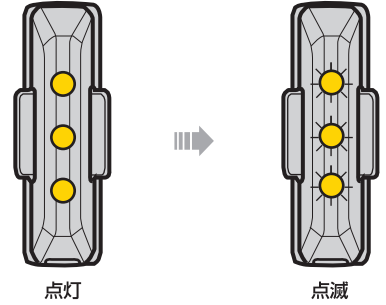

1. ライト ボディ
2. ラバー ストラップ 2個付属
(シートポスト用、シートステー用)
3. 単4形電池 1個付属

機能

シートポスト/シートステーへの取付け

(取付可能シートポスト直径 : $\phi 26.2 \sim 31.6\text{mm}$)

スペア パーツ

ラバー ストラップ

Art No. TMS-SP93

注意

ボディ本体は、普通の天候状態の雨等に対応する防滴構造ですが、防水構造ではありませんので、水没させないでください。

スペック

機能 : 点灯・点滅
LED : 高輝度 レッド LED ×3
使用電池 : 単4形電池 (1.5V) ×1個
点灯時間 : 40時間 (点灯)
 : 80時間 (点滅)
光度 : 18cd / 10M
重量 : 32グラム (電池含む)

保証期間

ご購入日より1年間：製造上の欠陥による機械部品の不良が対象です。電池はモニター用で保証の対象にはなりません。