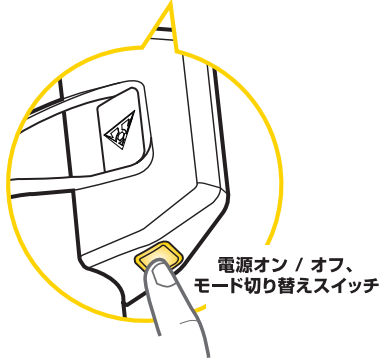

1. ライト ボディ
2. ラバー ストラップ 2個付属
(シートポスト用、シートステー用)
3. 単4形電池 1個付属

機能

シートポスト/シートステーへの取付け

(取付可能シートポスト直径 : $\phi 26.2 \sim 31.6\text{mm}$)

スペア パーツ

ラバー ストラップ

Art No. TMS-SP93

注意

ボディ本体は、普通の天候状態の雨等に対応する防滴構造ですが、防水構造ではありませんので、水没させないでください。

スペック

機能 : 点灯・点滅
LED : 高輝度 レッド LED ×3
使用電池 : 単4形電池 (1.5V) ×1個
点灯時間 : 40時間 (点灯)
 : 80時間 (点滅)
光度 : 18cd / 10M
重量 : 32グラム (電池含む)

保証期間

ご購入日より1年間：製造上の欠陥による機械部品の不良が対象です。電池はモニター用で保証の対象にはなりません。