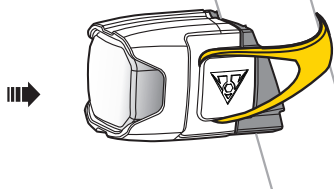

レンズを押し込んで
点灯/点滅/消灯を
切り替えます。

1. ライト ボディ
2. ラバー ストラップ 2個付属
  (シートポスト用)

機能

シートポストへの取付け

取付可能シートポスト直径：
φ26.2~31.6mm

電池交換

注意

スペック

機能 : 点灯・点滅
LED : 高輝度 レッド LED × 2個
使用電池 : コイン型電池 (CR2032) × 2個
点灯時間 : 60時間 (点灯)
100時間 (点滅)
重量 : 35.4グラム

注意

ボディー本体は、普通の天候状態の雨等に対応する防滴構造ですが、防水構造ではありませんので、水没させないでください。

スペア パーツ

保証期間

ご購入日より1年間：製造上の欠陥による機械部品の不良が対象です。
電池はモニター用で保証の対象にはなりません。

保証の請求

保証を受けるには、ご購入日の日付の入った領収書が必要です。領収書なしで保証を受ける場合の保証期間は製造年月日から起算させていただきます。お客様の事故などによる外的要因、誤使用、改造、およびこのユーザーズガイドに従わない本来の用途以外のご使用による故障は保証を受けられません。故障した製品は故障状況を明記して、お買い上げの販売店へお持ちください。お送りになる場合の送料はお客様にてご負担をお願いいたします。

* スペックやデザインは改良のため予告なく変更されることがあります。

トピーク製品は全国有名自転車店でお買い求めいただけます。

ご質問は、最寄のトピーク正規販売店へどうぞ。
Website : www.topeak.jp