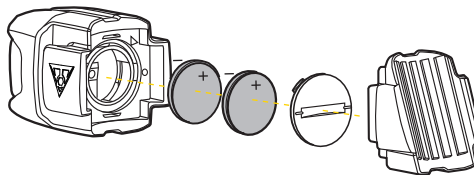

レンズを押し込んで
点灯/点滅/消灯を
切り替えます。

1. ライト ボディ
2. ラバー ストラップ 2個付属
  (シートポスト用)

機能

シートポストへの取付け

取付可能シートポスト直径：
φ26.2~31.6mm

電池交換

注意

スペック

機能 : 点灯・点滅
LED : 高輝度 レッド LED × 2個
使用電池 : コイン型電池 (CR2032) × 2個
点灯時間 : 60時間 (点灯)
100時間 (点滅)
重量 : 35.4グラム

注意

ボディー本体は、普通の天候状態の雨等に対応する防滴構造ですが、防水構造ではありませんので、水没させないでください。

スペア パーツ

保証期間

ご購入日より1年間：製造上の欠陥による機械部品の不良が対象です。
電池はモニター用で保証の対象にはなりません。

保証の請求

保証を受けるには、ご購入日の日付の入った領収書が必要です。領収書なしで保証を受ける場合の保証期間は製造年月日から起算させていただきます。お客様の事故などによる外的要因、誤使用、改造、およびこのユーザーズガイドに従わない本来の用途以外のご使用による故障は保証を受けられません。故障した製品は故障状況を明記して、お買い上げの販売店へお持ちください。お送りになる場合の送料はお客様にてご負担をお願いいたします。

* スペックやデザインは改良のため予告なく変更されることがあります。

トピーク製品は全国有名自転車店でお買い求めいただけます。

ご質問は、最寄のトピーク正規販売店へどうぞ。
Website : www.topeak.jp