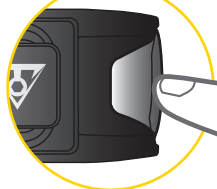

1

2

レンズを押し込んで  
点灯/点滅/消灯を  
切り替えます。

1. ライト ボディ
2. ラバー ストラップ 2個付属  
(シートポスト用)