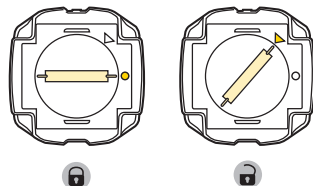

注意

スペック

機能 : 点灯・点滅
LED : 高輝度 レッド LED × 2個
使用電池 : コイン型電池 (CR2032) × 2個
点灯時間 : 60時間 (点灯)
100時間 (点滅)
重量 : 35.4グラム

注意

ボディー本体は、普通の天候状態の雨等に対応する防滴構造ですが、防水構造ではありませんので、水没させないでください。