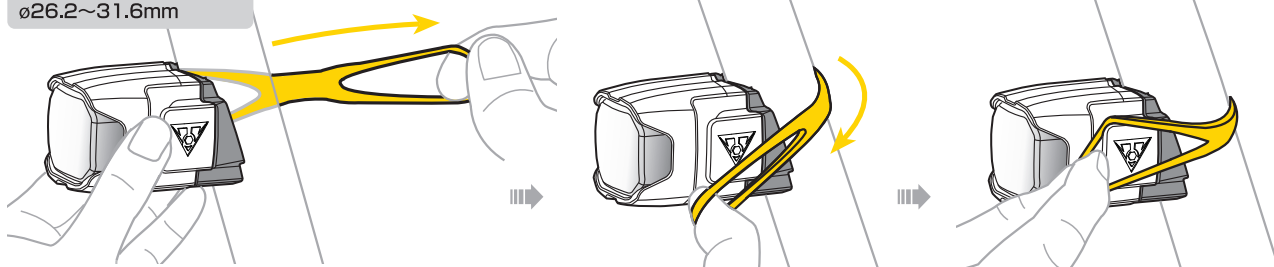

### シートポストへの取付け

取付可能シートポスト直径：  
φ26.2~31.6mm