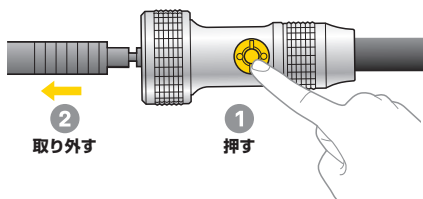

仏式バルブ

米式バルブ

空気圧リリース ボタン

チャック ヘッド DX

空気圧リリース ボタン

空気充填後、空気圧リリースボタンを押してホース内の圧力を解放してから、チャックヘッド DXをバルブから取り外します。

ジョープロー スポーツ シリーズへの取付方法

ホース クランプの取付方法