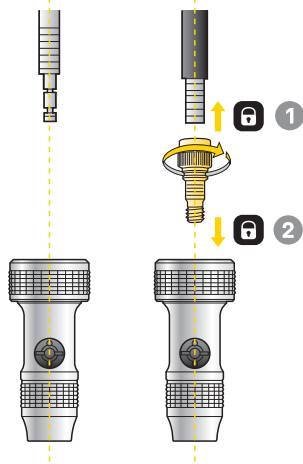

仏式バルブ

米式バルブ

空気圧リリース ボタン

チャック ヘッド DX

空気圧リリース ボタン

空気充填後、空気圧リリースボタンを押してホース内の圧力を解放してから、チャックヘッド DXをバルブから取り外します。

ジョープロー スポーツ シリーズへの取付方法

ホース クランプの取付方法