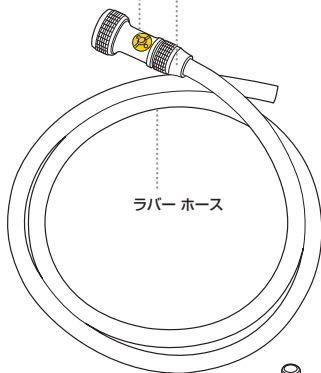

仏式バルブ

米式バルブ

空気圧リリース ボタン

チャック ヘッド DX

空気圧リリース ボタン

空気充填後、空気圧リリースボタンを押してホース内の圧力を解放してから、チャックヘッド DXをバルブから取り外します。

ジョープロー スポーツ シリーズへの取付方法

ホース クランプの取付方法