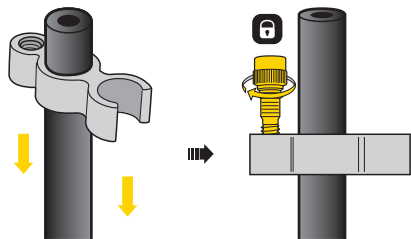

仏式バルブ

米式バルブ

空気圧リリース ボタン

チャック ヘッド DX

空気圧リリース ボタン

空気充填後、空気圧リリースボタンを押してホース内の圧力を解放してから、チャックヘッド DXをバルブから取り外します。

ジョープロー スポーツ シリーズへの取付方法

ホース クランプの取付方法