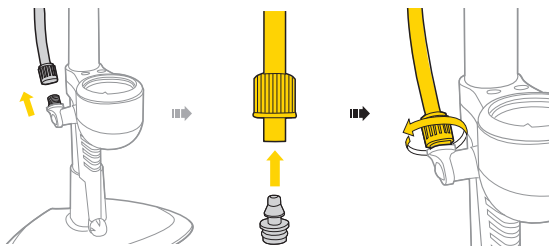

仏式バルブ

米式バルブ

空気圧リリース ボタン

チャック ヘッド DX

空気圧リリース ボタン

空気充填後、空気圧リリースボタンを押してホース内の圧力を解放してから、チャックヘッド DXをバルブから取り外します。

ジョープロー スポーツ シリーズへの取付方法

ホース クランプの取付方法