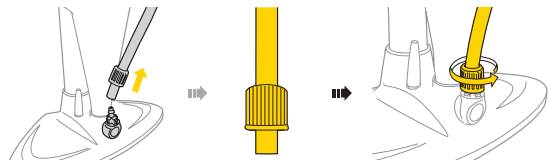

その他のトピーク フロアポンプへの取付方法

ジョープロー X.O.を除く (Art No. TJB-XO)