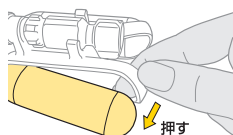

エア充填後、CO₂インフレーターヘッドをスポークに数回押し当てて、内部のガスが完全に使い切られていることを確認してください。

MICRO AIRBOOSTER

CO2 CARTRIDGE

タイヤレバー (NINJA CO2+)

パーツ交換

取り外し

取り外し

取り外し

取り付け

取り付け

取り付け

他のボトルケージを併用した、自転車への取付方法 (ニンジャ CO2のみ)

対応 ボトルケージ

ニンジャ CO2は、底部からボルト取付穴までの距離が42mm以下のボトルケージにのみ対応しています。

スペアパーツ

16g ネジ付 CO2カートリッジ
Art no. TCOT-2 (2 pcs)
TCOT-5 (5 pcs)