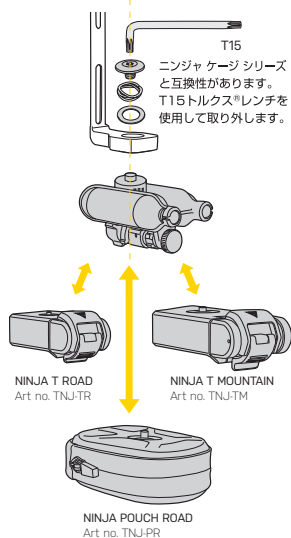

注意

怪我や自転車等への損傷を避けるため、使用後は正しい方向にネジを緩め、バルブからCO₂インフレーターヘッドを取り外してください。

仏式バルブ

- 1 CO₂カートリッジを接続口にねじ込みます。
- 2 エアを充填する前にバルブコアを締めます。
- 3 CO₂インフレーターヘッドを仏式バルブに押し込んでエアを充填します。

警告

- ・CO₂ カートリッジを交換しなから連続して使用する場合は、CO₂ インフレーターヘッド内のゴムシールが元の形状に戻るまで約20秒の間隔をあけてください。間隔をあけずにCO₂ カートリッジの交換をするとガスが漏れる恐れがあります。
- ・CO₂ インフレーターを使用する前に、CO₂ カートリッジのネジ山がCO₂ カートリッジ接続口内に収まるまで締め込んでください。不正確な組み立ては正常な使用ができなかったり、怪我の原因になります。
- ・CO₂ カートリッジにガスがある間はCO₂ カートリッジを絶対に緩めないでください。CO₂ カートリッジを外す時は、CO₂ インフレーターヘッドを押し、ガスが完全に放出されているか確認してください。
- ・CO₂ カートリッジを外すときはCO₂ インフレーターヘッドやCO₂ カートリッジ接続口を、自身はもとより、他の人に向けてないようにしてください。
- ・マイクロ エアブースター、エアブースターの構成部品が、ヒビ割れや破損している状態で使用しないでください。
- ・CO₂ カートリッジは加熱、49℃以上での保管、閉め切った自動車の中での保管などほしないでください。
怪我を防ぐため、使用時はグローブを着用してください。
- ・CO₂ ガスが放出されるとき、口金は非常に冷たく、霜が付くほど冷やされます。口金に触れることができる温度まで温まってから、ネジを緩めバルブより外してください。
- ・子供の手が届かないところに保管してください。

エア充填後、CO₂インフレーターヘッドをスポークに数回押し当てて、内部のガスが完全に使い切られていることを確認してください。

MICRO AIRBOOSTER

CO2 CARTRIDGE

タイヤレバー (NINJA CO2+)

パーツ交換

取り外し

取り外し

取り外し

取り付け

取り付け

取り付け

他のボトルケージを併用した、自転車への取付方法 (ニンジャ CO2のみ)

対応 ボトルケージ

ニンジャ CO2は、底部からボルト取付穴までの距離が42mm以下のボトルケージにのみ対応しています。

スペアパーツ

16g ネジ付 CO2カートリッジ
Art no. TCOT-2 (2 pcs)
TCOT-5 (5 pcs)