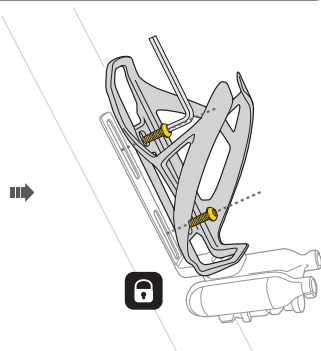

注意

怪我や自転車等への損傷を避けるため、使用後は正しい方向にネジを緩め、バルブからCO₂インフレーターヘッドを取り外してください。

仏式バルブ

- 1 CO₂カートリッジを接続口にねじ込みます。
- 2 エアを充填する前にバルブコアを締めます。
- 3 CO₂インフレーターヘッドを仏式バルブに押し込んでエアを充填します。

警告

- ・CO₂ カートリッジを交換しなから連続して使用する場合は、CO₂ インフレーターヘッド内のゴムシールが元の形状に戻るまで約20秒の間隔をあけてください。間隔をあけずにCO₂ カートリッジの交換をするとガスが漏れる恐れがあります。
- ・CO₂ インフレーターを使用する前に、CO₂ カートリッジのネジ山がCO₂ カートリッジ接続口内に収まるまで締め込んでください。不正確な組み立ては正常な使用ができなかったり、怪我の原因になります。
- ・CO₂ カートリッジにガスがある間はCO₂ カートリッジを絶対に緩めないでください。CO₂ カートリッジを外す時は、CO₂ インフレーターヘッドを押し、ガスが完全に放出されているか確認してください。
- ・CO₂ カートリッジを外すときはCO₂ インフレーターヘッドやCO₂ カートリッジ接続口を、自身はもとより、他の人に向けてないようにしてください。
- ・マイクロ エアブースター、エアブースターの構成部品が、ヒビ割れや破損している状態で使用しないでください。
- ・CO₂ カートリッジは加熱、49℃以上での保管、閉め切った自動車の中での保管などほしないでください。
怪我を防ぐため、使用時はグローブを着用してください。
- ・CO₂ ガスが放出されるとき、口金は非常に冷たく、霜が付くほど冷やされます。口金に触れることができる温度まで温まってから、ネジを緩めバルブより外してください。
- ・子供の手が届かないところに保管してください。

エア充填後、CO₂インフレーターヘッドをスポークに数回押し当てて、内部のガスが完全に使い切られていることを確認してください。

MICRO AIRBOOSTER

CO2 CARTRIDGE

タイヤレバー (NINJA CO2+)

パーツ交換

取り外し

取り外し

取り外し

取り付け

取り付け

取り付け

他のボトルケージを併用した、自転車への取付方法 (ニンジャ CO2のみ)

対応 ボトルケージ

ニンジャ CO2は、底部からボルト取付穴までの距離が42mm以下のボトルケージにのみ対応しています。

スペアパーツ

16g ネジ付 CO2カートリッジ
Art no. TCOT-2 (2 pcs)
TCOT-5 (5 pcs)

タイヤレバー
Art no. TRK-T086

マイクロ エアブースター
Art no. TMB-1

リング
リビルドキット
Art no.
TRK-HR01

インプレータ ヘッド部分のリングは使用回数などにより摩耗するため、空気漏れの原因となる場合があります。定期的にリングを点検し、必要に応じて交換してください。

保障期間

ご購入日より2年間、製造上の欠陥による機械製品の不良が対象です。

保障の請求

保障を受けるには、ご購入日の日付の立った領収書が必要です。領収書なしで保障を受ける場合の保障期間は製造年月日から起算させていただきます。