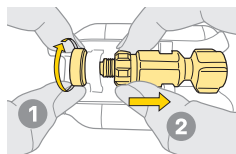

注意

怪我や自転車等への損傷を避けるため、使用後は正しい方向にネジを緩め、バルブからCO₂インフレーターヘッドを取り外してください。

仏式バルブ

- 1 CO₂カートリッジを接続口にねじ込みます。
- 2 エアを充填する前にバルブコアを締めます。
- 3 CO₂インフレーターヘッドを仏式バルブに押し込んでエアを充填します。

警告

- ・CO₂ カートリッジを交換しなから連続して使用する場合は、CO₂ インフレーターヘッド内のゴムシールが元の形状に戻るまで約20秒の間隔をあけてください。間隔をあけずにCO₂ カートリッジの交換をするとガスが漏れる恐れがあります。
- ・CO₂ インフレーターを使用する前に、CO₂ カートリッジのネジ山がCO₂ カートリッジ接続口内に収まるまで締め込んでください。不正確な組み立ては正常な使用ができなかったり、怪我の原因になります。
- ・CO₂ カートリッジにガスがある間はCO₂ カートリッジを絶対に緩めないでください。CO₂ カートリッジを外す時は、CO₂ インフレーターヘッドを押し、ガスが完全に放出されているか確認してください。
- ・CO₂ カートリッジを外すときはCO₂ インフレーターヘッドやCO₂ カートリッジ接続口を、自身はもとより、他の人に向けてないようにしてください。
- ・マイクロ エアブースター、エアブースターの構成部品が、ヒビ割れや破損している状態で使用しないでください。
- ・CO₂ カートリッジは加熱、49℃以上での保管、閉め切った自動車の中での保管などほしないでください。
怪我を防ぐため、使用時はグローブを着用してください。
- ・CO₂ ガスが放出されるとき、口金は非常に冷たく、霜が付くほど冷やされます。口金に触れることができる温度まで温まってから、ネジを緩めバルブより外してください。
- ・子供の手が届かないところに保管してください。

エア充填後、CO₂インフレーターヘッドをスポークに数回押し当てて、内部のガスが完全に使い切られていることを確認してください。

MICRO AIRBOOSTER

CO2 CARTRIDGE

タイヤレバー (NINJA CO2+)

パーツ交換

取り外し

取り外し

取り外し

取り付け

取り付け

取り付け

他のボトルケージを併用した、自転車への取付方法 (ニンジャ CO2のみ)

対応 ボトルケージ

ニンジャ CO2は、底部からボルト取付穴までの距離が42mm以下のボトルケージにのみ対応しています。

スペアパーツ

16g ネジ付 CO2カートリッジ
Art no. TCOT-2 (2 pcs)
TCOT-5 (5 pcs)