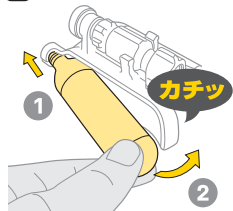

注意

怪我や自転車等への損傷を避けるため、使用後は正しい方向にネジを緩め、バルブからCO₂インフレーターヘッドを取り外してください。

仏式バルブ

- 1 CO₂カートリッジを接続口にねじ込みます。
- 2 エアを充填する前にバルブコアを締めます。
- 3 CO₂インフレーターヘッドを仏式バルブに押し込んでエアを充填します。

警告

- ・CO₂ カートリッジを交換しなから連続して使用する場合は、CO₂ インフレーターヘッド内のゴムシールが元の形状に戻るまで約20秒の間隔をあけてください。間隔をあけずにCO₂ カートリッジの交換をするとガスが漏れる恐れがあります。
- ・CO₂ インフレーターを使用する前に、CO₂ カートリッジのネジ山がCO₂ カートリッジ接続口内に収まるまで締め込んでください。不正確な組み立ては正常な使用ができなかったり、怪我の原因になります。
- ・CO₂ カートリッジにガスがある間はCO₂ カートリッジを絶対に緩めないでください。CO₂ カートリッジを外す時は、CO₂ インフレーターヘッドを押し、ガスが完全に放出されているか確認してください。
- ・CO₂ カートリッジを外すときはCO₂ インフレーターヘッドやCO₂ カートリッジ接続口を、自身はもとより、他の人に向けてないようにしてください。
- ・マイクロ エアブースター、エアブースターの構成部品が、ヒビ割れや破損している状態で使用しないでください。
- ・CO₂ カートリッジは加熱、49℃以上での保管、閉め切った自動車の中での保管などほしないでください。
怪我を防ぐため、使用時はグローブを着用してください。
- ・CO₂ ガスが放出されるとき、口金は非常に冷たく、霜が付くほど冷やされます。口金に触れることができる温度まで温まってから、ネジを緩めバルブより外してください。
- ・子供の手が届かないところに保管してください。

エア充填後、CO₂インフレーターヘッドをスポークに数回押し当てて、内部のガスが完全に使い切られていることを確認してください。

MICRO AIRBOOSTER

CO2 CARTRIDGE

タイヤレバー (NINJA CO2+)

パーツ交換

取り外し

取り外し

取り外し

取り付け

取り付け

取り付け

他のボトルケージを併用した、自転車への取付方法 (ニンジャ CO2のみ)

対応 ボトルケージ

ニンジャ CO2は、底部からボルト取付穴までの距離が42mm以下のボトルケージにのみ対応しています。

スペアパーツ

16g ネジ付 CO2カートリッジ
Art no. TCOT-2 (2 pcs)
TCOT-5 (5 pcs)