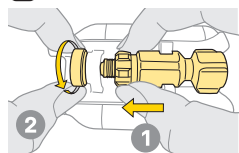

注意

怪我や自転車等への損傷を避けるため、使用後は正しい方向にネジを緩め、バルブからCO₂インフレーターヘッドを取り外してください。

仏式バルブ

- 1 CO₂カートリッジを接続口にねじ込みます。
- 2 エアを充填する前にバルブコアを締めます。
- 3 CO₂インフレーターヘッドを仏式バルブに押し込んでエアを充填します。

警告

- ・CO₂ カートリッジを交換しなから連続して使用する場合は、CO₂ インフレーターヘッド内のゴムシールが元の形状に戻るまで約20秒の間隔をあけてください。間隔をあけずにCO₂ カートリッジの交換をするとガスが漏れる恐れがあります。
- ・CO₂ インフレーターを使用する前に、CO₂ カートリッジのネジ山がCO₂ カートリッジ接続口内に収まるまで締め込んでください。不正確な組み立ては正常な使用ができなかったり、怪我の原因になります。
- ・CO₂ カートリッジにガスがある間はCO₂ カートリッジを絶対に緩めないでください。CO₂ カートリッジを外す時は、CO₂ インフレーターヘッドを押し、ガスが完全に放出されているか確認してください。
- ・CO₂ カートリッジを外すときはCO₂ インフレーターヘッドやCO₂ カートリッジ接続口を、自身はもとより、他の人に向けてないようにしてください。
- ・マイクロ エアブースター、エアブースターの構成部品が、ヒビ割れや破損している状態で使用しないでください。
- ・CO₂ カートリッジは加熱、49℃以上での保管、閉め切った自動車の中での保管などほしないでください。
怪我を防ぐため、使用時はグローブを着用してください。
- ・CO₂ ガスが放出されるとき、口金は非常に冷たく、霜が付くほど冷やされます。口金に触れることができる温度まで温まってから、ネジを緩めバルブより外してください。
- ・子供の手が届かないところに保管してください。

エア充填後、CO₂インフレーターヘッドをスポークに数回押し当てて、内部のガスが完全に使い切られていることを確認してください。

MICRO AIRBOOSTER

CO2 CARTRIDGE

タイヤレバー (NINJA CO2+)

パーツ交換

取り外し

取り外し

取り外し

取り付け

取り付け

取り付け

他のボトルケージを併用した、自転車への取付方法 (ニンジャ CO2のみ)

対応 ボトルケージ

ニンジャ CO2は、底部からボルト取付穴までの距離が42mm以下のボトルケージにのみ対応しています。

スペアパーツ

16g ネジ付 CO2カートリッジ
Art no. TCOT-2 (2 pcs)
TCOT-5 (5 pcs)