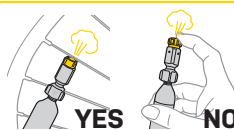

注意

怪我や自転車等への損傷を避けるため、使用後は正しい方向にネジを緩め、バルブからCO₂インフレーターヘッドを取り外してください。

仏式バルブ

- 1 CO₂カートリッジを接続口にねじ込みます。
- 2 エアを充填する前にバルブコアを締めます。
- 3 CO₂インフレーターヘッドを仏式バルブに押し込んでエアを充填します。

警告

- ・CO₂ カートリッジを交換しなから連続して使用する場合は、CO₂ インフレーターヘッド内のゴムシールが元の形状に戻るまで約20秒の間隔をあけてください。間隔をあけずにCO₂ カートリッジの交換をするとガスが漏れる恐れがあります。
- ・CO₂ インフレーターを使用する前に、CO₂ カートリッジのネジ山がCO₂ カートリッジ接続口内に収まるまで締め込んでください。不正確な組み立ては正常な使用ができなかったり、怪我の原因になります。
- ・CO₂ カートリッジにガスがある間はCO₂ カートリッジを絶対に緩めないでください。CO₂ カートリッジを外す時は、CO₂ インフレーターヘッドを押し、ガスが完全に放出されているか確認してください。
- ・CO₂ カートリッジを外すときはCO₂ インフレーターヘッドやCO₂ カートリッジ接続口を、自身はもとより、他の人に向けてないようにしてください。
- ・マイクロ エアブースター、エアブースターの構成部品が、ヒビ割れや破損している状態で使用しないでください。
- ・CO₂ カートリッジは加熱、49℃以上での保管、閉め切った自動車の中での保管などほしないでください。
怪我を防ぐため、使用時はグローブを着用してください。
- ・CO₂ ガスが放出されるとき、口金は非常に冷たく、霜が付くほど冷やされます。口金に触れることができる温度まで温まってから、ネジを緩めバルブより外してください。
- ・子供の手が届かないところに保管してください。

エア充填後、CO₂インフレーターヘッドをスポークに数回押し当てて、内部のガスが完全に使い切られていることを確認してください。

MICRO AIRBOOSTER

CO2 CARTRIDGE

タイヤレバー (NINJA CO2+)

パーツ交換

取り外し

取り外し

取り外し