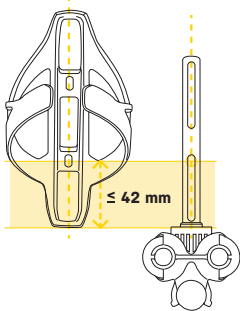

エア充填後、CO₂インフレーターヘッドをスポークに数回押し当てて、内部のガスが完全に使い切られていることを確認してください。

MICRO AIRBOOSTER

CO2 CARTRIDGE

タイヤレバー (NINJA CO2+)

パーツ交換

取り外し

取り外し

取り外し

取り付け

取り付け

取り付け

他のボトルケージを併用した、自転車への取付方法 (ニンジャ CO2のみ)

対応 ボトルケージ

ニンジャ CO2は、底部からボルト取付穴までの距離が42mm以下のボトルケージにのみ対応しています。

スペアパーツ

16g ネジ付 CO2カートリッジ
Art no. TCOT-2 (2 pcs)
TCOT-5 (5 pcs)

タイヤレバー
Art no. TRK-T086

マイクロ エアブースター
Art no. TMB-1

リング
リビルドキット
Art no.
TRK-HR01

インプレータ ヘッド部分のリングは使用回数などにより摩耗するため、空気漏れの原因となる場合があります。定期的にリングを点検し、必要に応じて交換してください。

保障期間

ご購入日より2年間、製造上の欠陥による機械製品の不良が対象です。

保障の請求

保障を受けるには、ご購入日の日付の立った領収書が必要です。領収書なしで保障を受ける場合の保障期間は製造年月日から起算させていただきます。