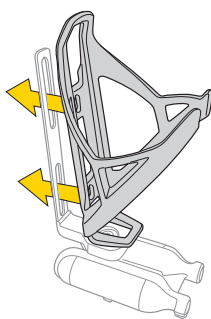

エア充填後、CO₂インフレーターヘッドをスポークに数回押し当てて、内部のガスが完全に使い切られていることを確認してください。

MICRO AIRBOOSTER

CO2 CARTRIDGE

タイヤレバー (NINJA CO2+)

パーツ交換

取り外し

取り外し

取り外し

取り付け

取り付け

取り付け

他のボトルケージを併用した、自転車への取付方法 (ニンジャ CO2のみ)

対応 ボトルケージ

ニンジャ CO2は、底部からボルト取付穴までの距離が42mm以下のボトルケージにのみ対応しています。

スペアパーツ

16g ネジ付 CO2カートリッジ
Art no. TCOT-2 (2 pcs)
TCOT-5 (5 pcs)

タイヤレバー
Art no. TRK-T086

マイクロ エアブースター
Art no. TMB-1

リング
リビルドキット
Art no.
TRK-HR01

インプレータ ヘッド部分のリングは使用回数などにより摩耗するため、空気漏れの原因となる場合があります。定期的にリングを点検し、必要に応じて交換してください。

保障期間

ご購入日より2年間、製造上の欠陥による機械製品の不良が対象です。

保障の請求

保障を受けるには、ご購入日の日付の立った領収書が必要です。領収書なしで保障を受ける場合の保障期間は製造年月日から起算させていただきます。