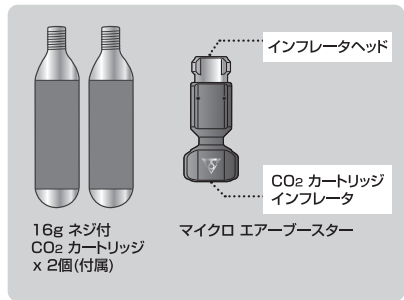

JP

- ・本製品は、すべての16g ネジ付き CO₂カートリッジに対応しますが、トピーク製ネジ付き CO₂カートリッジの使用を推奨します。
- ・ご使用になる前に、この説明書をよくお読みください。
- ・定期的な本製品が自転車にしっかりと固定されているか確認してください。
- ・ニンジャ ケージ シリーズと互換性があります。

マイクロ エアブースター 使用方法

米式バルブ

- 1 CO₂カートリッジを接続口にねじ込みます。
- 2 インフレーターヘッドを米式バルブにねじ込みます。
- 3 インフレーターヘッドを押し込んでエアを充填します。

注意

怪我や自転車等への損傷を避けるため、使用後は正しい方向にネジを緩め、バルブからCO₂インフレーターヘッドを取り外してください。

仏式バルブ

- 1 CO₂カートリッジを接続口にねじ込みます。
- 2 エアを充填する前にバルブコアを締めます。
- 3 CO₂インフレーターヘッドを仏式バルブに押し込んでエアを充填します。

警告

- ・CO₂ カートリッジを交換しなから連続して使用する場合は、CO₂ インフレーターヘッド内のゴムシールが元の形状に戻るまで約20秒の間隔をあけてください。間隔をあけずにCO₂ カートリッジの交換をするとガスが漏れる恐れがあります。
- ・CO₂ インフレーターを使用する前に、CO₂ カートリッジのネジ山がCO₂ カートリッジ接続口内に収まるまで締め込んでください。不正確な組み立ては正常な使用ができなかったり、怪我の原因になります。
- ・CO₂ カートリッジにガスがある間はCO₂ カートリッジを絶対に緩めないでください。CO₂ カートリッジを外す時は、CO₂ インフレーターヘッドを押し、ガスが完全に放出されているか確認してください。
- ・CO₂ カートリッジを外すときはCO₂ インフレーターヘッドやCO₂ カートリッジ接続口を、自身はもとより、他の人に向けてないようにしてください。
- ・マイクロ エアブースター、エアブースターの構成部品が、ヒビ割れや破損している状態で使用しないでください。
- ・CO₂ カートリッジは加熱、49℃以上での保管、閉め切った自動車の中での保管などほしないでください。
怪我を防ぐため、使用時はグローブを着用してください。
- ・CO₂ ガスが放出されるとき、口金は非常に冷たく、霜が付くほど冷やされます。口金に触れることができる温度まで温まってから、ネジを緩めバルブより外してください。
- ・子供の手が届かないところに保管してください。