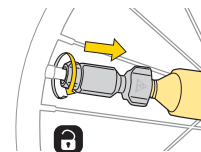

JP

- ・本製品は、すべての16g ネジ付き CO₂カートリッジに対応しますが、トピーク製ネジ付き CO₂カートリッジの使用を推奨します。
- ・ご使用になる前に、この説明書をよくお読みください。
- ・定期的な本製品が自転車にしっかりと固定されているか確認してください。
- ・ニンジャ ケージ シリーズと互換性があります。

マイクロ エアブースター 使用方法

米式バルブ

- 1 CO₂カートリッジを接続口にねじ込みます。
- 2 インフレーターヘッドを米式バルブにねじ込みます。
- 3 インフレーターヘッドを押し込んでエアを充填します。

注意

怪我や自転車等への損傷を避けるため、使用後は正しい方向にネジを緩め、バルブからCO₂インフレーターヘッドを取り外してください。

仏式バルブ

- 1 CO₂カートリッジを接続口にねじ込みます。
- 2 エアを充填する前にバルブコアを締めます。
- 3 CO₂インフレーターヘッドを仏式バルブに押し込んでエアを充填します。

警告

- ・CO₂ カートリッジを交換しなから連続して使用する場合は、CO₂ インフレーターヘッド内のゴムシールが元の形状に戻るまで約20秒の間隔をあけてください。間隔をあけずにCO₂ カートリッジの交換をするとガスが漏れる恐れがあります。
- ・CO₂ インフレーターを使用する前に、CO₂ カートリッジのネジ山がCO₂ カートリッジ接続口内に収まるまで締め込んでください。不正確な組み立ては正常な使用ができなかったり、怪我の原因になります。
- ・CO₂ カートリッジにガスがある間はCO₂ カートリッジを絶対に緩めないでください。CO₂ カートリッジを外す時は、CO₂ インフレーターヘッドを押し、ガスが完全に放出されているか確認してください。
- ・CO₂ カートリッジを外すときはCO₂ インフレーターヘッドやCO₂ カートリッジ接続口を、自身はもとより、他の人に向けてないようにしてください。
- ・マイクロ エアブースター、エアブースターの構成部品が、ヒビ割れや破損している状態で使用しないでください。
- ・CO₂ カートリッジは加熱、49℃以上での保管、閉め切った自動車の中での保管などほしないでください。
怪我を防ぐため、使用時はグローブを着用してください。
- ・CO₂ ガスが放出されるとき、口金は非常に冷たく、霜が付くほど冷やされます。口金に触れることができる温度まで温まってから、ネジを緩めバルブより外してください。
- ・子供の手が届かないところに保管してください。

エア充填後、CO₂インフレーターヘッドをスポークに数回押し当てて、内部のガスが完全に使い切られていることを確認してください。

MICRO AIRBOOSTER

CO2 CARTRIDGE

タイヤレバー (NINJA CO2+)

パーツ交換

取り外し

取り外し

取り外し