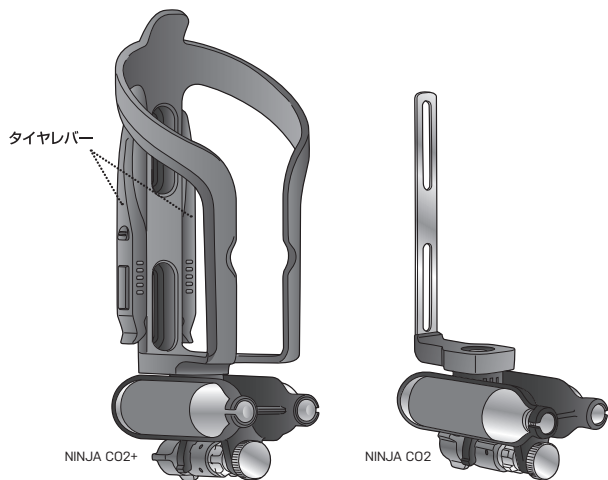

JP

- ・本製品は、すべての16g ネジ付き CO₂カートリッジに対応しますが、トピーク製ネジ付き CO₂カートリッジの使用を推奨します。
- ・ご使用になる前に、この説明書をよくお読みください。
- ・定期的な本製品が自転車にしっかりと固定されているか確認してください。
- ・ニンジャ ケージ シリーズと互換性があります。

マイクロ エアブースター 使用方法

米式バルブ

- 1 CO₂カートリッジを接続口にねじ込みます。
- 2 インフレーターヘッドを米式バルブにねじ込みます。
- 3 インフレーターヘッドを押し込んでエアを充填します。

注意

怪我や自転車等への損傷を避けるため、使用後は正しい方向にネジを緩め、バルブからCO₂インフレーターヘッドを取り外してください。

仏式バルブ

- 1 CO₂カートリッジを接続口にねじ込みます。
- 2 エアを充填する前にバルブコアを締めます。
- 3 CO₂インフレーターヘッドを仏式バルブに押し込んでエアを充填します。

警告

- ・CO₂ カートリッジを交換しなから連続して使用する場合は、CO₂ インフレーターヘッド内のゴムシールが元の形状に戻るまで約20秒の間隔をあけてください。間隔をあけずにCO₂ カートリッジの交換をするとガスが漏れる恐れがあります。
- ・CO₂ インフレーターを使用する前に、CO₂ カートリッジのネジ山がCO₂ カートリッジ接続口内に収まるまで締め込んでください。不正確な組み立ては正常な使用ができなかったり、怪我の原因になります。
- ・CO₂ カートリッジにガスがある間はCO₂ カートリッジを絶対に緩めないでください。CO₂ カートリッジを外す時は、CO₂ インフレーターヘッドを押し、ガスが完全に放出されているか確認してください。
- ・CO₂ カートリッジを外すときはCO₂ インフレーターヘッドやCO₂ カートリッジ接続口を、自身はもとより、他の人に向けてないようにしてください。
- ・マイクロ エアブースター、エアブースターの構成部品が、ヒビ割れや破損している状態で使用しないでください。
- ・CO₂ カートリッジは加熱、49℃以上での保管、閉め切った自動車の中での保管などほしないでください。
怪我を防ぐため、使用時はグローブを着用してください。
- ・CO₂ ガスが放出されるとき、口金は非常に冷たく、霜が付くほど冷やされます。口金に触れることができる温度まで温まってから、ネジを緩めバルブより外してください。
- ・子供の手が届かないところに保管してください。

エア充填後、CO₂インフレーターヘッドをスポークに数回押し当てて、内部のガスが完全に使い切られていることを確認してください。

MICRO AIRBOOSTER

CO2 CARTRIDGE

タイヤレバー (NINJA CO2+)

パーツ交換

取り外し

取り外し

取り外し