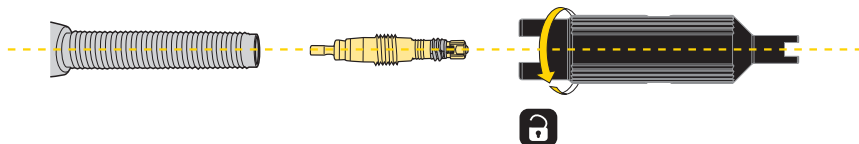

トピーク フロアポンプの
ホースに取り付けられます。

収納ボックス

米式バルブ
バルブコア
着脱用スリット

仏式バルブ
バルブコア
着脱用スリット

バルブ
エクステンダー
着脱用スリット

バルブコアの取り外し

米式バルブ

バルブコアが取り外せるタイプの仏式バルブ

バルブ エクステンダーの取り外し/取り付け

図のように、バルブエクステンダーのフラット部分にバルブツールを使用します。

バルブツールを回して、バルブエクステンダーの取り外し/取り付けをおこないます。

保証期間

ご購入日より2年間：製造上の欠陥による機械部品の不良が対象です。

保証の請求

保証を受けるには、ご購入日の日付の入った領収書が必要です。領収書なしで保証を受ける場合の保証期間は製造年月日から起算させていただきます。お客様の事故などによる外的要因、誤使用、改造、およびこのユーザーズガイドに従わない本来の用途以外のご使用による故障は保証を受けられません。故障した製品は故障状況を明記して、お買上げの販売店へお持ちください。お送りになる場合の送料はお客様にてご負担をお願いします。