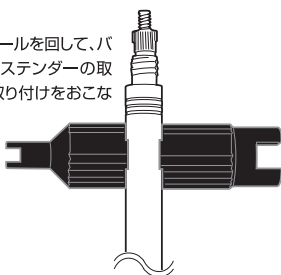

トピーク フロアポンプの  
ホースに取り付けられます。

収納ボックス

米式バルブ  
バルブコア  
着脱用スリット

仏式バルブ  
バルブコア  
着脱用スリット

バルブ  
エクステンダー  
着脱用スリット

## バルブコアの取り外し

米式バルブ

バルブコアが取り外せるタイプの仏式バルブ

## バルブ エクステンダーの取り外し/取り付け

図のように、バルブエクステンダーのフラット部分にバルブツールを使用します。

バルブツールを回して、バルブエクステンダーの取り外し/取り付けをおこないます。