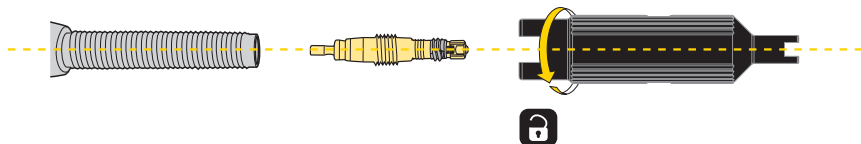

トピーク フロアポンプの  
ホースに取り付けられます。

収納ボックス

米式バルブ  
バルブコア  
着脱用スリット

仏式バルブ  
バルブコア  
着脱用スリット

バルブ  
エクステンダー  
着脱用スリット

## バルブコアの取り外し

米式バルブ

バルブコアが取り外せるタイプの仏式バルブ

## バルブ エクステンダーの取り外し/取り付け

図のように、バルブエクステンダーのフラット部分にバルブツールを使用します。

バルブツールを回して、バルブエクステンダーの取り外し/取り付けをおこないます。