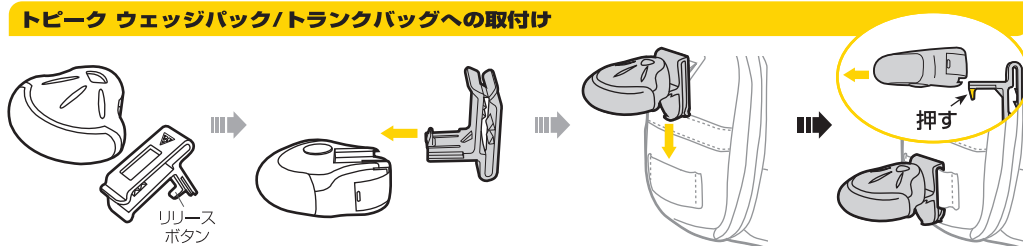

トピーク ウェッジバック/トランクバッグへの取付け