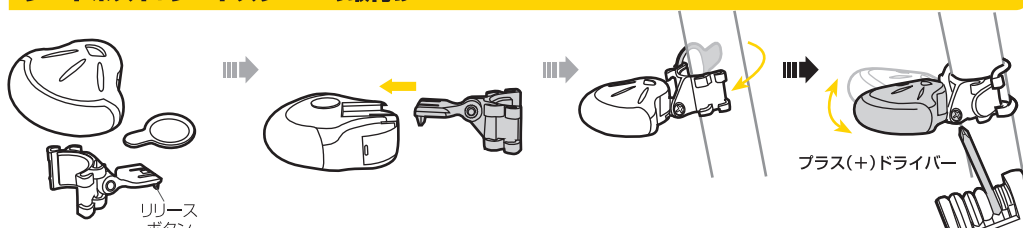

シートポスト/シートステーへの取付け