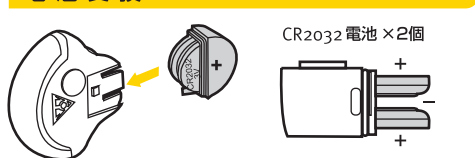

1. ライト本体
2. クリップ
  (トピークウェッジバック/トランクバッグ用)
3. クランプ
  (シートポスト/シートステー用)
4. 4a. ラバー ストラップ
   (シートステー用)
5. 4b. ラバー ストラップ
   (シートポスト用)

トピーク ウェッジバック/トランクバッグへの取付け

シートポスト/シートステーへの取付け

電池交換

スペア パーツ

注意

ボディ本体は、普通の天候状態の雨等に対応する防滴構造ですが、防水構造ではありませんので、水没させないでください。

スペック

機能 : 点滅、点灯
LED : 4LED/1000時間
使用電池 : CR2032電池 × 2個
点灯時間 : 約60時間(常用)
重量 : 18グラム(電池含む)

保証期間

ご購入日より1年間：製造上の欠陥による機械部品の不良が対象です。電池はモニター用で補償の対象にはなりません。

保証の請求

保証を受けるには、ご購入日の日付の入った領収書が必要です。領収書なしで保証を受ける場合の保証期間は製造年月日から起算させていただきます。お客様の事故などによる外的要因、誤使用、改造、およびこのユーザーズガイドに従わない本来の用途以外のご使用による故障は保証を受けられません。故障した製品は故障状況を明記して、お買上げの販売店へお持ちください。お送りになる場合の送料はお客様にてご負担をお願いします。

* スペックやデザインは改良のため予告なく変更されることがあります。

トピーク製品は全国有名自転車店でお買い求めいただけます。

ご質問は、最寄りのトピーク正規販売店へどうぞ。

Website : www.topeak.jp