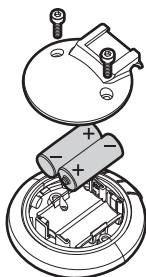

トピーク ウェッジバック/トランクバッグへの取付け

シートポスト/シートステーへの取付け

電池交換

単5形電池 (1.5V) × 2個

スペック

機能 : 点滅、点灯、クルージング
LED : 10LED/10000時間
使用電池 : 単5形電池 (1.5V) × 2個
点灯時間 : 約60時間 (常用)
重量 : 43グラム (電池含む)

⚠ 注意

ボディ本体は、普通の天候状態の雨等に対応する防滴構造ですが、防水構造ではありませんので、水没させないでください。

スペア パーツ

ラバーストラップ
(a. シートステー用、b. シートポスト用)
#TMS-spo6

単5形電池 (1.5V)
#TMS-sp85

保証期間

ご購入日より1年間：製造上の欠陥による機械部品の不良が対象です。電池はモニター用で補償の対象にはなりません。

保証の請求

保証を受けるには、ご購入日の日付の入った領収書が必要です。領収書なしで保証を受ける場合の保証期間は製造年月日から起算させていただきます。お客様の事故などによる外的要因、誤使用、改造、およびこのユーザーズガイドに従わない本来の用途以外のご使用による故障は保証を受けられません。故障した製品は故障状況を明記して、お買上げの販売店へお持ちください。お送りになる場合の送料はお客様にてご負担をお願いします。