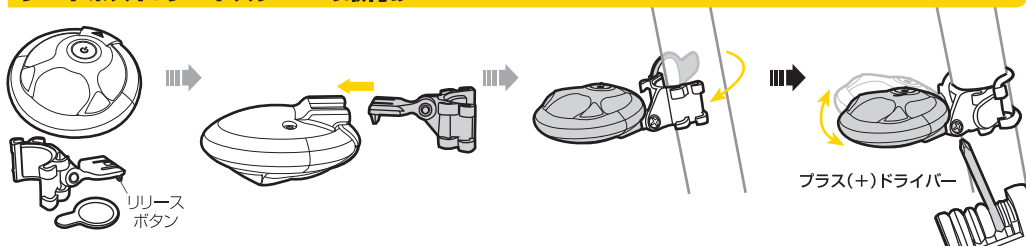

トピーク ウェッジバック/トランクバッグへの取付け

シートポスト/シートステーへの取付け

電池交換

単5形電池 (1.5V) × 2個

スペック

機能 : 点滅、点灯、クルージング
LED : 10LED/10000時間
使用電池 : 単5形電池 (1.5V) × 2個
点灯時間 : 約60時間 (常用)
重量 : 43グラム (電池含む)

⚠ 注意

ボディ本体は、普通の天候状態の雨等に対応する防滴構造ですが、防水構造ではありませんので、水没させないでください。

スペア パーツ

ラバーストラップ
(a. シートステー用、b. シートポスト用)
#TMS-spo6

単5形電池 (1.5V)
#TMS-sp85

保証期間

ご購入日より1年間：製造上の欠陥による機械部品の不良が対象です。電池はモニター用で補償の対象にはなりません。

保証の請求

保証を受けるには、ご購入日の日付の入った領収書が必要です。領収書なしで保証を受ける場合の保証期間は製造年月日から起算させていただきます。お客様の事故などによる外的要因、誤使用、改造、およびこのユーザーズガイドに従わない本来の用途以外のご使用による故障は保証を受けられません。故障した製品は故障状況を明記して、お買上げの販売店へお持ちください。お送りになる場合の送料はお客様にてご負担をお願いします。