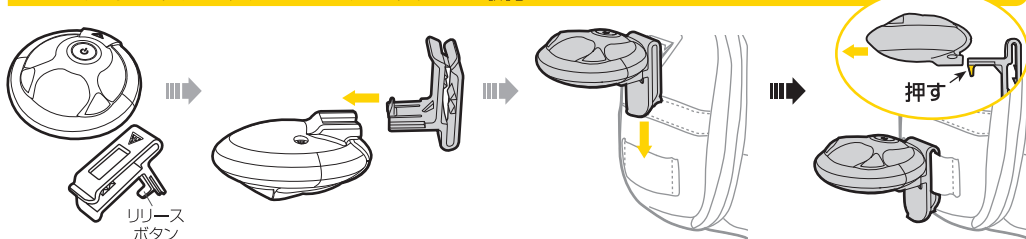

トピーク ウェッジバック/トランクバッグへの取付け

シートポスト/シートステーへの取付け

電池交換

単5形電池 (1.5V) × 2個

スペック

機能 : 点滅、点灯、クルージング
LED : 10LED/10000時間
使用電池 : 単5形電池 (1.5V) × 2個
点灯時間 : 約60時間 (常用)
重量 : 43グラム (電池含む)

⚠ 注意

ボディ本体は、普通の天候状態の雨等に対応する防滴構造ですが、防水構造ではありませんので、水没させないでください。

スペア パーツ

ラバーストラップ
(a. シートステー用、b. シートポスト用)
#TMS-spo6

単5形電池 (1.5V)
#TMS-sp85

保証期間

ご購入日より1年間：製造上の欠陥による機械部品の不良が対象です。電池はモニター用で補償の対象にはなりません。

保証の請求

保証を受けるには、ご購入日の日付の入った領収書が必要です。領収書なしで保証を受ける場合の保証期間は製造年月日から起算させていただきます。お客様の事故などによる外的要因、誤使用、改造、およびこのユーザーズガイドに従わない本来の用途以外のご使用による故障は保証を受けられません。故障した製品は故障状況を明記して、お買上げの販売店へお持ちください。お送りになる場合の送料はお客様にてご負担をお願いします。