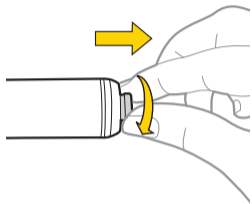

RaceRocket series レースロケット シリーズ

ユーザーズ ガイド

ボトルケージ台座への取り付け

下図のようにブラケットを取り付けてください。

米式

仏式

空気の充填方法

保証期間