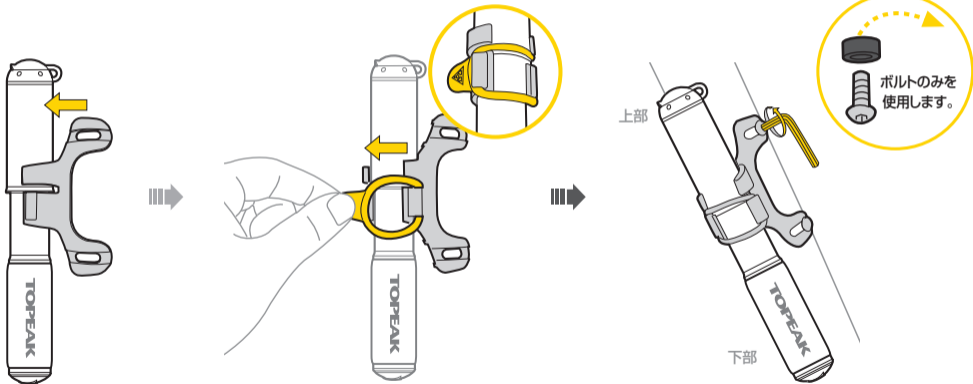

RaceRocket series レースロケット シリーズ

ユーザーズ ガイド

ボトルケージ台座への取り付け

下図のようにブラケットを取り付けてください。

米式

仏式

空気の充填方法

保証期間