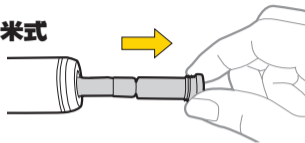

RaceRocket series レースロケット シリーズ

ユーザーズ ガイド

ボトルケージ台座への取り付け

下図のようにブラケットを取り付けてください。

米式

仏式

空気の充填方法

保証期間