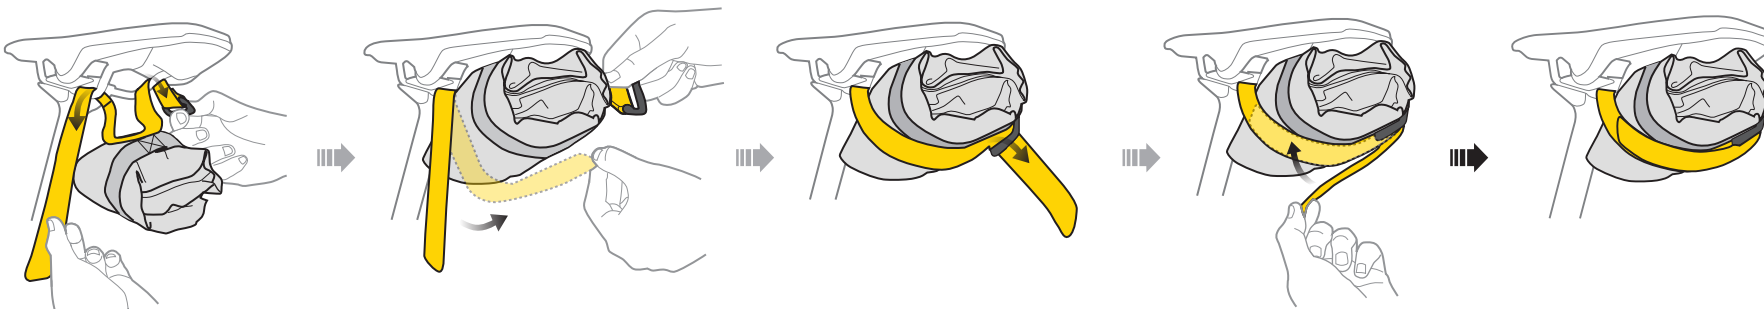

## MOUNT TO SADDLE RAILS

BEFESTIGUNG AN DEN SATTELSTREBEN / FIXATION SUR LES RAILS DE SELLE / MONTAJE EN LOS RAÍLES DEL SILLÍN / MONTAGGIO PER TELAIO SELLA / MONTAŽ POD PRĘTY SIODEŁKA /  
サドルレールへの取り付け / 안장 레일 장착 방법 / 安裝於坐墊

## MOUNT ON TOP TUBE

BEFESTIGUNG AM OBERROHR / FIXATION SUR LE TUBE SUPÉRIEUR / MONTAJE EN EL TUBO SUPERIOR / MONTAGGIO PER TUBO ORIZZONTALE / MONTAŽ DO GŁÓWNEJ RURY / トップチューブ  
への取り付け / 자전거 탑튜브 프레임 장착 방법 / 安裝於上管