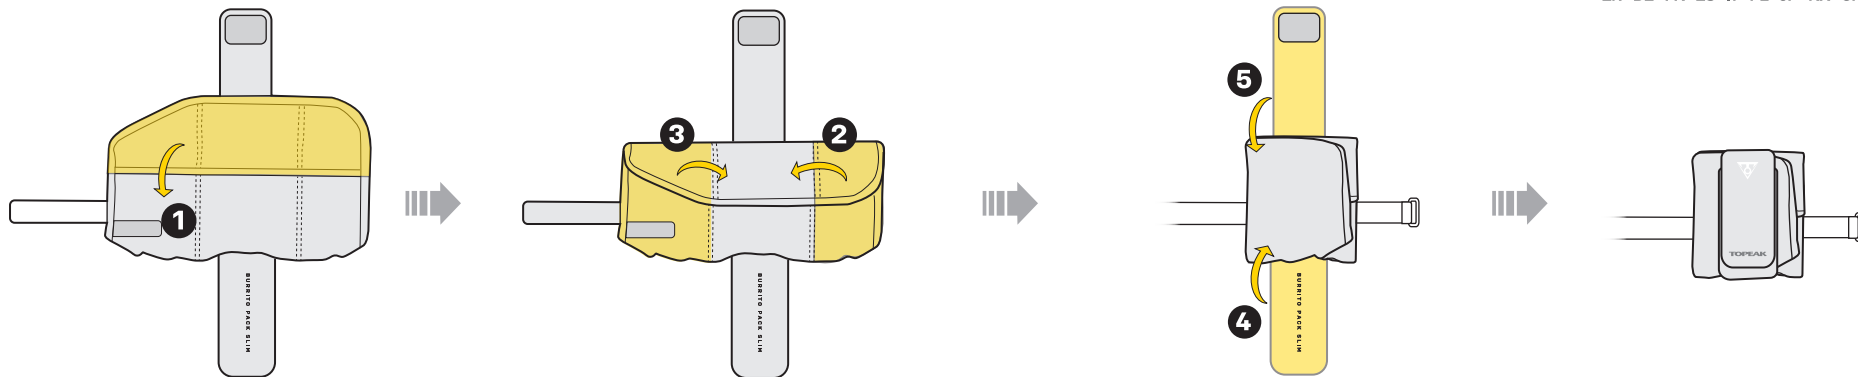

# BURRITO PACK SLIM

PREPARE TO RIDE

EN DE FR ES IT PL JP KR CH

## MOUNT TO SADDLE RAILS

BEFESTIGUNG AN DEN SATTELSTREBEN / FIXATION SUR LES RAILS DE SELLE / MONTAJE EN LOS RAÍLES DEL SILLÍN / MONTAGGIO PER TELAIIO SELLA / MONTAŻ POD PRĘTY SIODEŁKA /

サドルレールへの取り付け / 안장 레일 장착 방법 / 安裝於坐墊